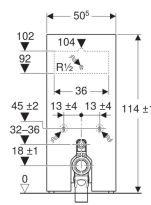

Modulo sanitario Geberit Monolith per vaso a pavimento, 114 cm

Figura di esempio

Destinazioni d'uso

- Per allacciamenti allo scarico a pavimento
- Per ristrutturazioni, trasformazioni e nuove costruzioni
- Per scarichi a parete con un'altezza di scarico di 18 cm
- Per la sostituzione di vasi a pavimento con cassette di risciacquo da incasso con un'altezza massima dell'apertura per l'ispezione < 109 cm
- Per la sostituzione di cassette di risciacquo esterne a bassa posizione
- Per la sostituzione di cassette di risciacquo esterne a media posizione
- Per la sostituzione di vasi a pavimento con cassette di risciacquo esterne monoblocco
- Per l'allacciamento di Geberit AquaClean Sela, vasi a pavimento
- Per l'allacciamento di elementi completi Geberit AquaClean Tuma, vaso a pavimento
- Per l'allacciamento di elementi aggiuntivi Geberit AquaClean, con accessori
- Per la sostituzione di passi rapidi

Proprietà

- Risciacquo a due quantità
- Rivestimento frontale in vetro (ESG)
- Cassetta di risciacquo isolata contro la condensa
- Rivestimento laterale in alluminio spazzolato

- Volume di risciacquo regolabile
- Allacciamento idrico posteriore al centro
- Allacciamento idrico laterale possibile con accessori
- Allacciamento idrico inferiore

Dati tecnici

Pressione dinamica	0.1-10 bar
Temperatura massima dell'acqua	25 °C
Impostazione predefinita quantità di risciacquo	6 e 3 l
Campo di regolazione risciacquo lungo	4.5 / 6 l
Risciacquo breve	3 l
Portata di progetto	0.11 l/s
Pressione dinamica minima per portata di progetto	0.5 bar

Materiale in dotazione

- Set per allacciamento idrico con due rubinetti d'arresto 1/2"
- Cannotto 160 mm
- Curva a P in PP, ø 90 mm
- Morsetto in EPDM, ø 44/55 mm
- Manicotto di collegamento in PE-HD, ø 90/110 mm
- Materiale di fissaggio
- Coprizoccolo
- Materiale di fissaggio per parete in costruzione leggera in cartongesso