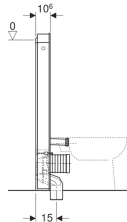

Modulo sanitario Geberit Monolith per vaso a pavimento, 114 cm

Figura di esempio

Destinazioni d'uso

- Per allacciamenti allo scarico a pavimento
- Per ristrutturazioni, trasformazioni e nuove costruzioni
- Per scarichi a parete con un'altezza di scarico di 18 cm
- Per la sostituzione di vasi a pavimento con cassette di risciacquo da incasso con un'altezza massima dell'apertura per l'ispezione < 109 cm
- Per la sostituzione di cassette di risciacquo esterne a bassa posizione
- Per la sostituzione di cassette di risciacquo esterne a media posizione
- Per la sostituzione di vasi a pavimento con cassette di risciacquo esterne monoblocco
- Per l'allacciamento di Geberit AquaClean Sela, vasi a pavimento
- Per l'allacciamento di elementi completi Geberit AquaClean Tuma, vaso a pavimento
- Per l'allacciamento di elementi aggiuntivi Geberit AquaClean, con accessori
- Per la sostituzione di passi rapidi

Proprietà

- Risciacquo a due quantità
- Rivestimento frontale in vetro (ESG)
- Cassetta di risciacquo isolata contro la condensa
- Rivestimento laterale in alluminio spazzolato

- Volume di risciacquo regolabile
- Allacciamento idrico posteriore al centro
- Allacciamento idrico laterale possibile con accessori
- Allacciamento idrico inferiore

Dati tecnici

Pressione dinamica	0.1-10 bar
Temperatura massima dell'acqua	25 °C
Impostazione predefinita quantità di risciacquo	6 e 3 l
Campo di regolazione risciacquo lungo	4.5 / 6 l
Risciacquo breve	3 l
Portata di progetto	0.11 l/s
Pressione dinamica minima per portata di progetto	0.5 bar

Materiale in dotazione

- Set per allacciamento idrico con due rubinetti d'arresto 1/2"
- Cannotto 160 mm
- Curva a P in PP, ø 90 mm
- Morsetto in EPDM, ø 44/55 mm
- Manicotto di collegamento in PE-HD, ø 90/110 mm
- Materiale di fissaggio
- Coprizoccolo
- Materiale di fissaggio per parete in costruzione leggera in cartongesso